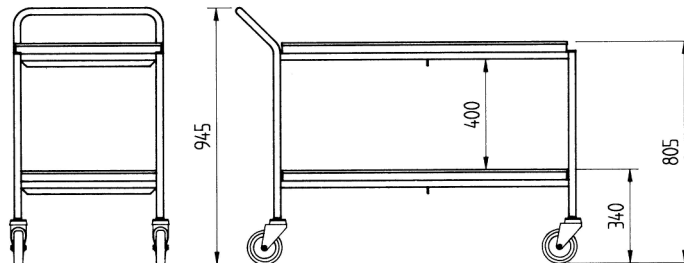

## Opvaskebord - Rullebord i rustfrit stål

Stel af forkromede eller rustfrie stålør. Bakkerne er fremstillet i rustfrit stål. Kanterne er 60 mm høje. Dæmpningsmåtter på undersiden. Bakkerne kan indeholde 1 eller to opvaskekurve på 50 x 50 cm. Fire svingbare hjul diameter Ø 125 mm. Belastning op til 150 kg.

Artikel	Borrdim LxB	Kapacitet	Ställning	Ydermål LxBxH	Pris
4111000	1020x520	2x2 stk opvaskekurve	Krom	1230x575x945	
4121000	1020x520	2x2 stk opvaskekurve	Rustfri	1230x575x945	
4116500	520x520	2x1 stk opvaskekurve	Krom	735x575x945	
4126500	520x520	2x1 stk opvaskekurve	Rustfri	735x575x945	
4111100	Affaldsbeholder til opvaskevogn				